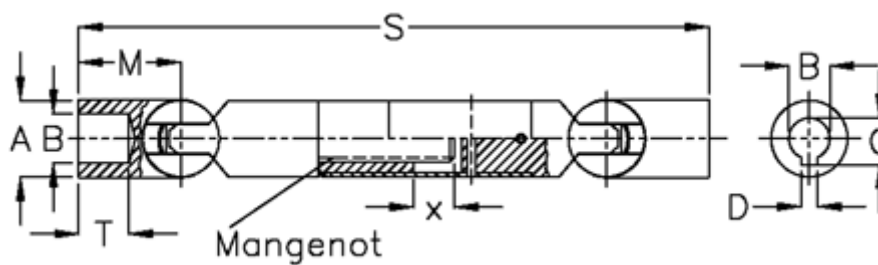

Varenummer: 078401031

Beskrivelse: Kugleled med udtræk 0.840.103.001
s=280 x=40 boring 20 m/not

Mål

A	= 40	T = 24
B H7	= 20	x = 40
C	= 22.8	
D	= 6	
M	= 50.0	
Mangenot	= 6x21x25	
MD max. Nm	= 160	
s	= 280	